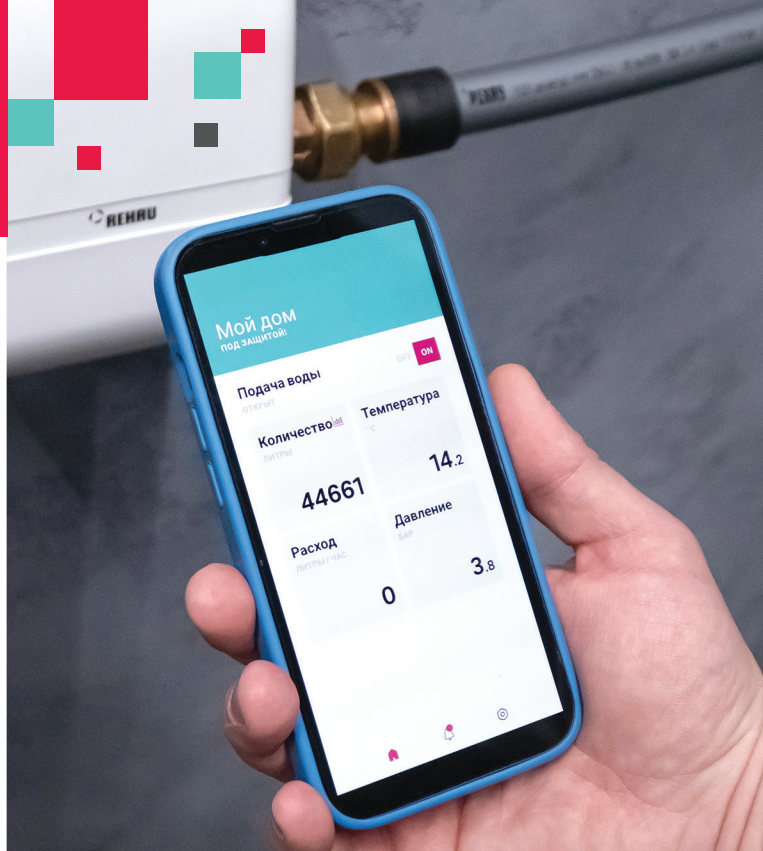

Решения
для дома и бизнеса

Водоснабжение под контролем

RE.GUARD: умная система
контроля воды и защиты
от протечек.

PEXAY