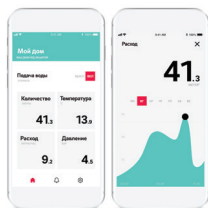

Больше информации по системе RE.GUARD

Вы найдете на нашем сайте:

www.rhsolutions.ru

Мы оставляем за собой право на технические изменения.

© PEXAY

Горячая линия: 8 800 555 33 55

E-mail: contact-rus@rhsolutions.ru

Сайт: www.rhsolutions.ru

410800 RU 02.2023

62000005659